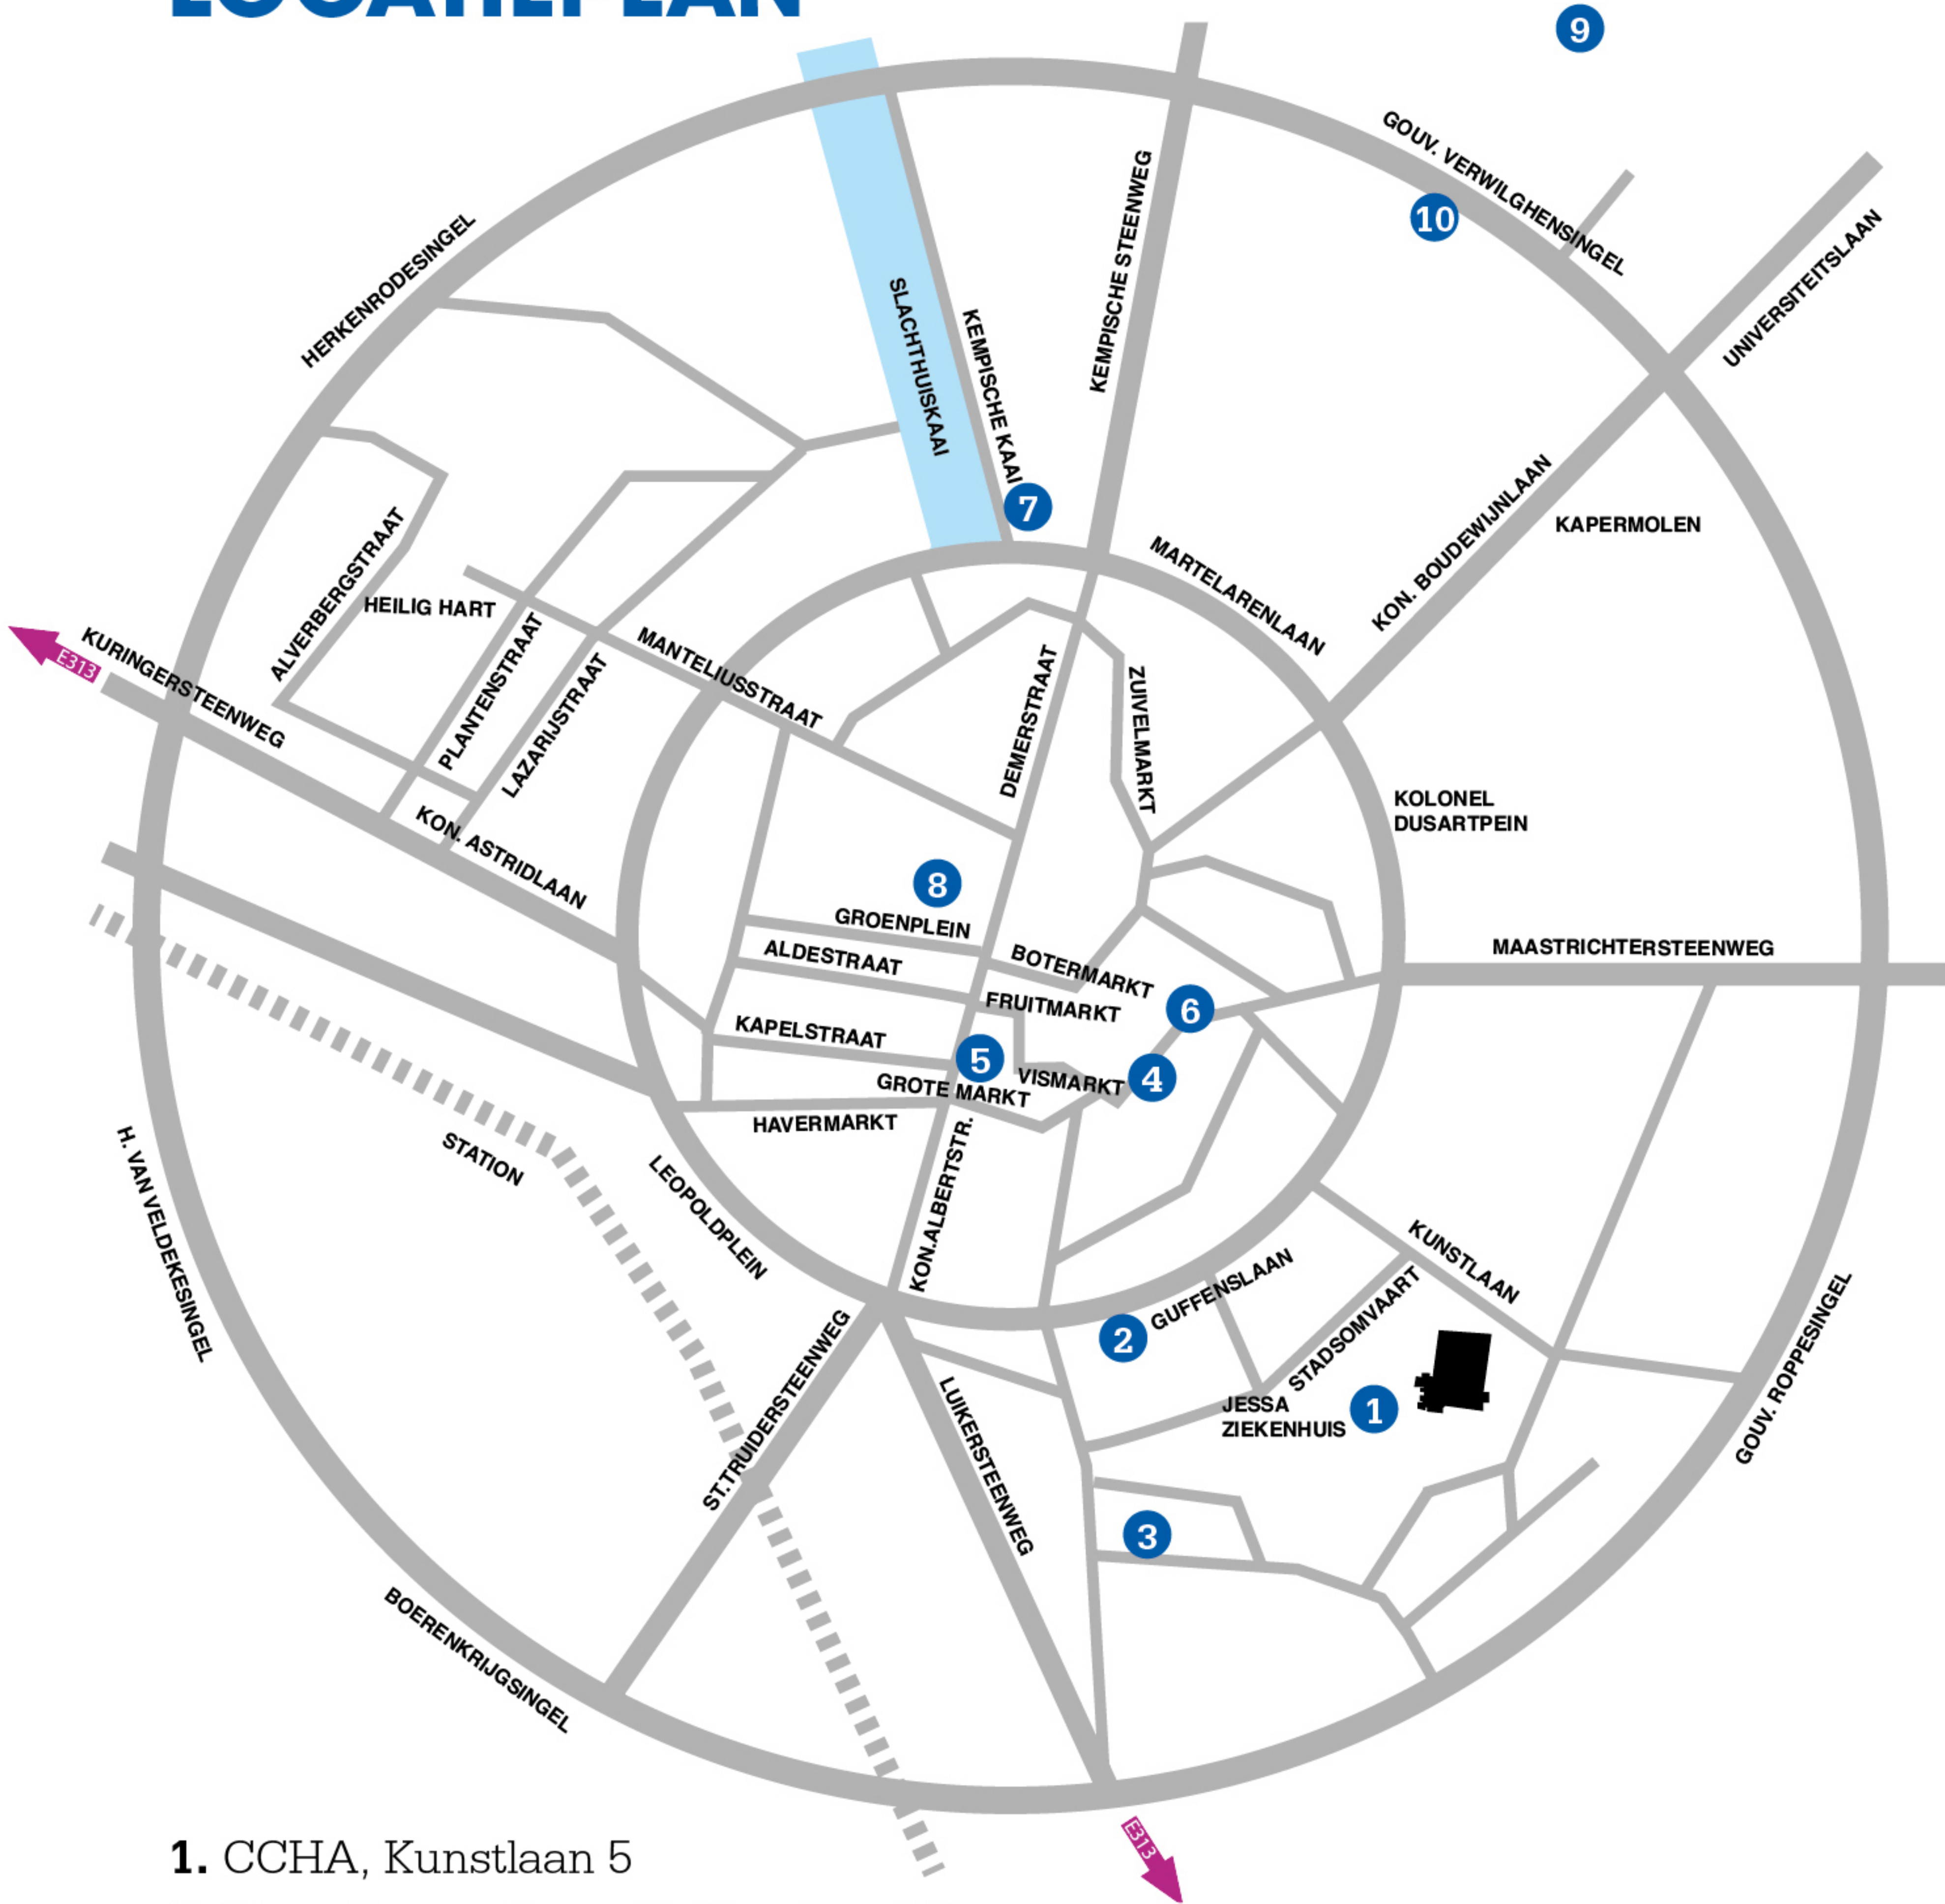

LOCATIEPLAN

1. CCHA, Kunstlaan 5
2. Virga Jessecollege, Guffenslaan 27
3. V.O.C., A Rodenbachlaan 18
4. Toerisme Hasselt, Maastrichterstraat 59
5. Grote Markt
6. De Nieuwe Zaal, Maastrichterstraat 96
7. O.C. De blauwe bassin, Kempische Kaai 11
8. oud stadhuis, Groenplein 1
9. HET LAB & Villa Basta, Schippersstraat 13
10. Provinciale Kunsthumaniora Hasselt, G. Verwilghensingel 3